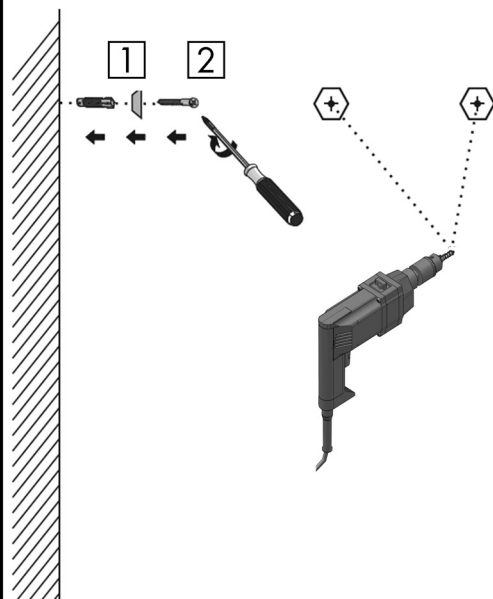

MAJESTY GA 60, 80

dřevojas

1

2

3

4

1x MAX. 2500W
2x MAX. 1200W

5