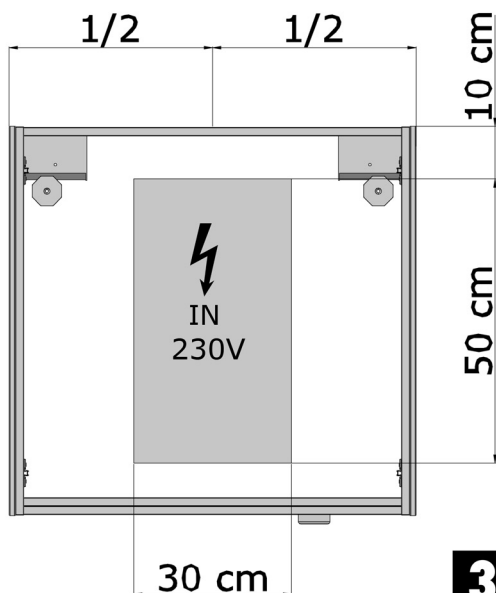

MAJESTY GA 60, 80

dřevojas

1

2

3

4

1x MAX. 2500W
2x MAX. 1200W

5