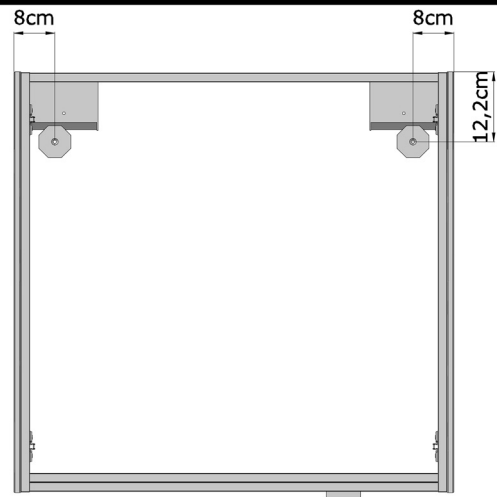

MAJESTY GA 60, 80

dřevojas

1

2

3

4

1x MAX. 2500W
2x MAX. 1200W

5