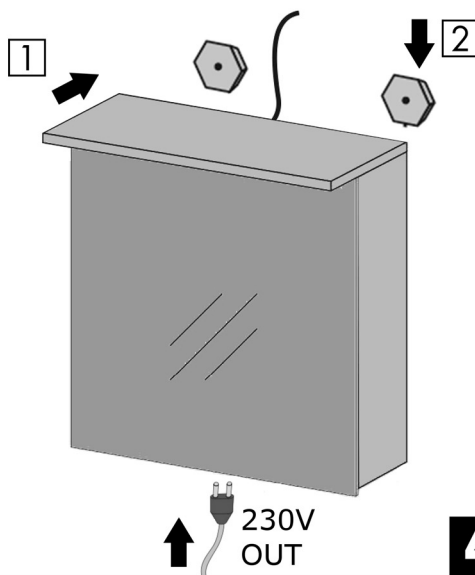

MAJESTY GA 60, 80

dřevojas

1

2

3

4

1x MAX. 2500W
2x MAX. 1200W

5