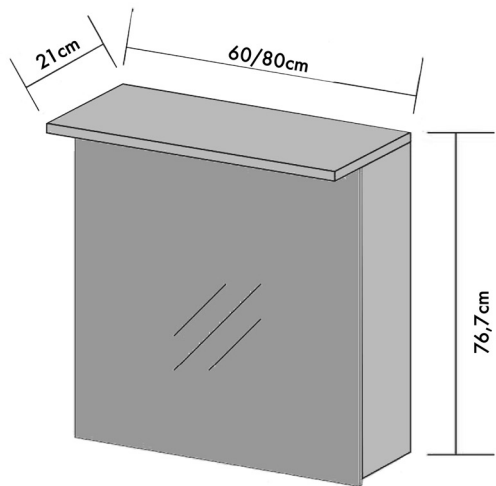

MAJESTY GA 60, 80

dřevojas

1

2

3

4

1x MAX. 2500W
2x MAX. 1200W

5